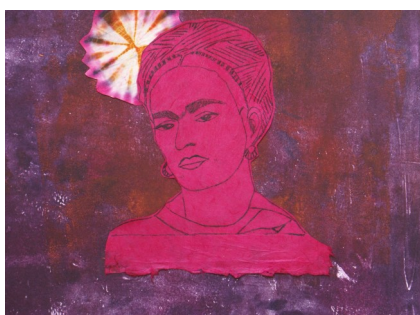

Kunst-227

Open: zondag 16 juni, zaterdag 22 & zondag 23 juni,
zaterdag 29 & zondag 30 juni 2019 13.00 - 17.00 uur

Baukje Duin

Jet Naftaniel-Joëls

Astrid Stoffels

Esther van Vechgel

Baukje Duin
Mieke Clement
Victorine Loomans
Anita Mizrahi
Jet Naftaniel-Joëls
Gerda Roodenburg
Astrid Stoffels
Esther van Vechgel

Schilderijen, foto's
beelden, reliëfs,
sieraden, keramiek,
grafiek en monoprints.

Victorine Loomans

Mieke Clement

Anita Mizrahi

Gerda Roodenburg

EXPOSITIE

Zondag 16 juni open vanaf 13.00 uur
Officiële opening 14.30 uur met Viktor Yuandong Mattson -piano