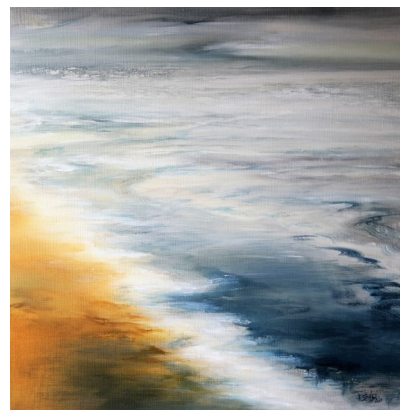

Kunst-227

Open: zondag 16 juni, zaterdag 22 & zondag 23 juni,
zaterdag 29 & zondag 30 juni 2019 13.00 - 17.00 uur

Baukje Duin

Jet Naftaniel-Joëls

Astrid Stoffels

Esther van Vechgel

Baukje Duin
Mieke Clement
Victorine Loomans
Anita Mizrahi
Jet Naftaniel-Joëls
Gerda Roodenburg
Astrid Stoffels
Esther van Vechgel

Schilderijen, foto's
beelden, reliëfs,
sieraden, keramiek,
grafiek en monoprints.

Victorine Loomans

Mieke Clement

Anita Mizrahi

Gerda Roodenburg

EXPOSITIE

Zondag 16 juni open vanaf 13.00 uur
Officiële opening 14.30 uur met Viktor Yuandong Mattson -piano