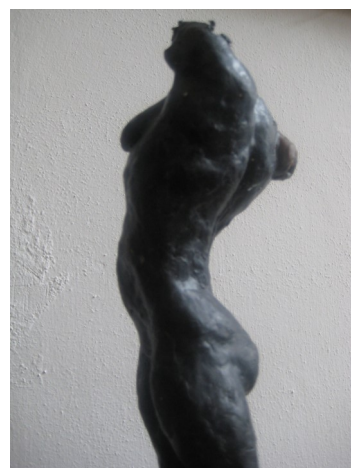

Victorine Loomans