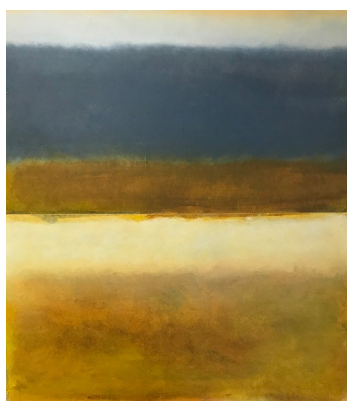

Kunst-227

Open: zondag 16 juni, zaterdag 22 & zondag 23 juni,
zaterdag 29 & zondag 30 juni 2019 13.00 - 17.00 uur

Baukje Duin

Jet Naftaniel-Joëls

Astrid Stoffels

Esther van Vechgel

Baukje Duin
Mieke Clement
Victorine Loomans
Anita Mizrahi
Jet Naftaniel-Joëls
Gerda Roodenburg
Astrid Stoffels
Esther van Vechgel

Schilderijen, foto's
beelden, reliëfs,
sieraden, keramiek,
grafiek en monoprints.

Victorine Loomans

Mieke Clement

Anita Mizrahi

Gerda Roodenburg

EXPOSITIE

Zondag 16 juni open vanaf 13.00 uur
Officiële opening 14.30 uur met Viktor Yuandong Mattson -piano